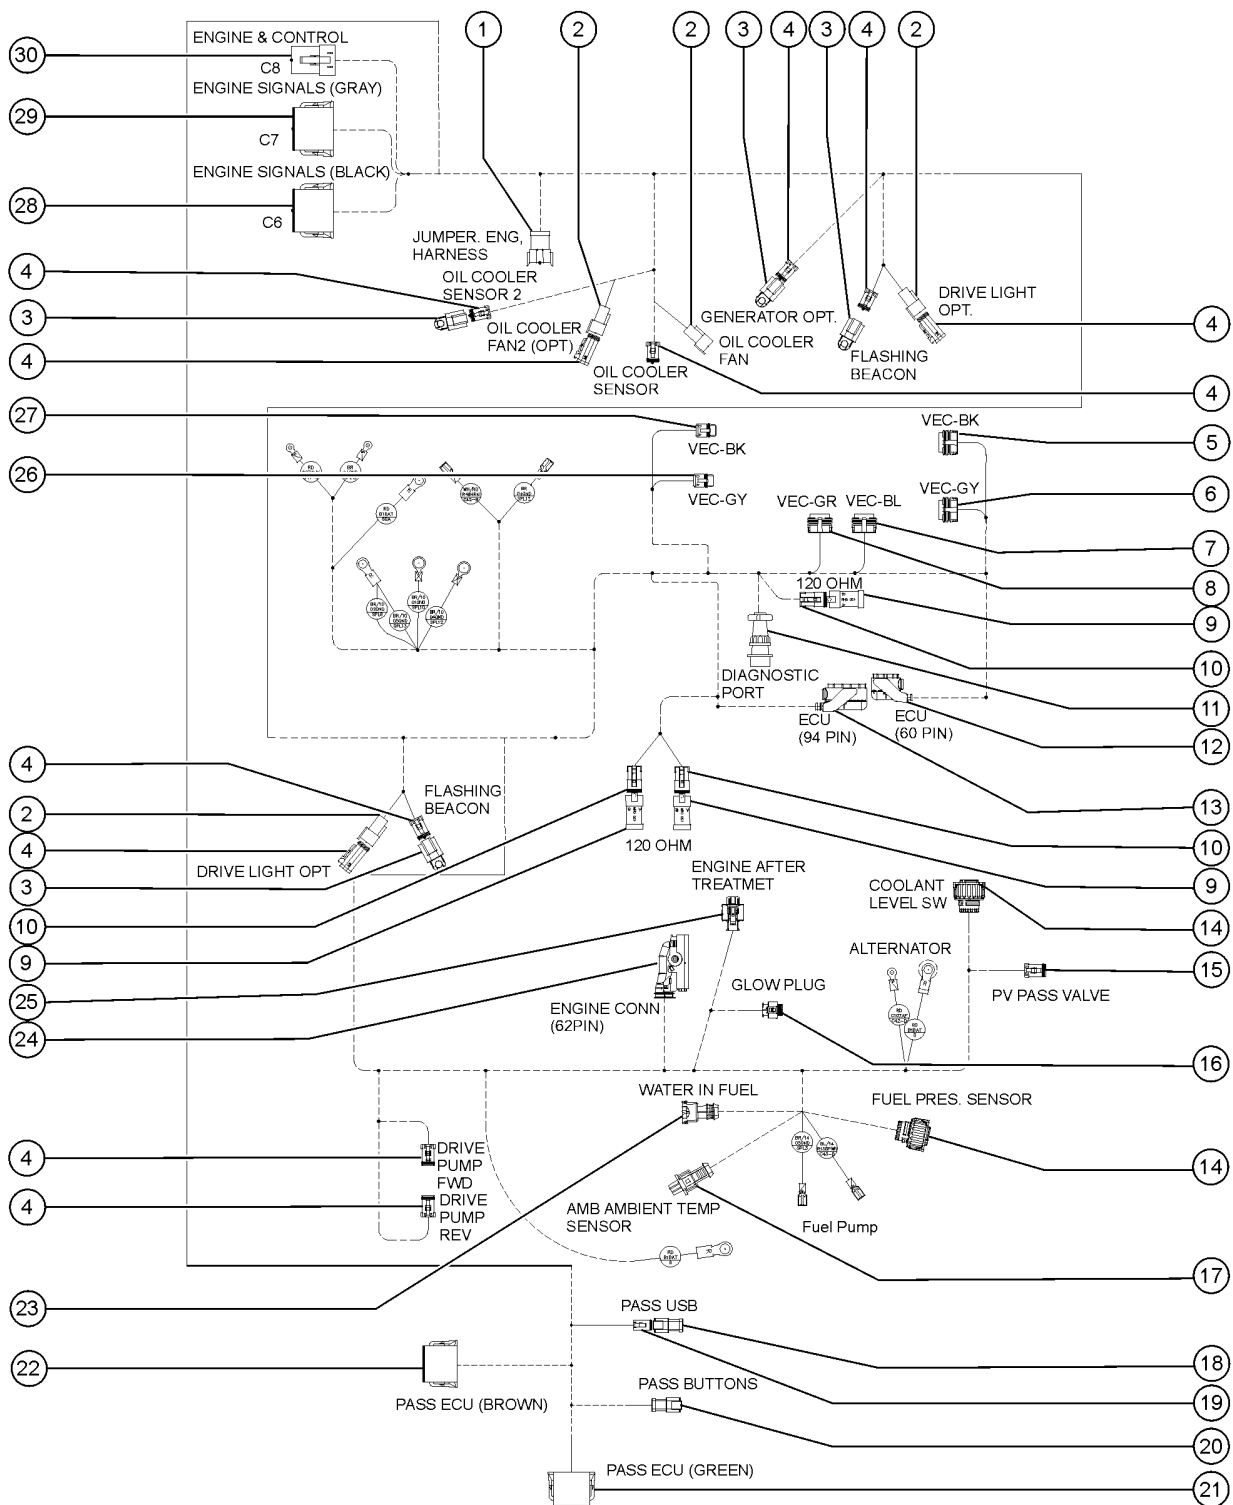

311.118E Harness, Deutz 2.2L3 Stage V, S40/45 XC

Item	Part No.	Description	Qty.
19	T110954GT	CONN,PLUG 3 WAY DTM, 16-24GA	1
19-	T110955GT	LOCK,PLUG 3 WAY DTM, 16-24GA	1
20	T112536GT	CONN, RECEP 3 WAY DTM, 16-24 GA	1
20-	T112537GT	LOCK, RECEP 3 WAY DTM, 16-24 GA	1
21	822250GT	CONN,PLUG 12C WAY DTM 18-20GA	1
21-	88332GT	LOCK,PLUG 12 WAY DTM 18-20GA	1
22	1258100GT	CONN,PLUG 12D WAY DTM 18-20GA	1
22-	88332GT	LOCK,PLUG 12 WAY DTM 18-20GA	1
23	822440GT	CONN,RECEP 2 WAY,AMP JR PT	1
24	822436GT	CONN,RECEP 62POS,AMP MCP1.5K/2.8	1
24-	822437GT	COVER,AMP 39/62POS CONNECTORS	1
25	1290926GT	CONN,RECEP 8 WAY,AMP	1
26	822468GT	CONN,2WAY CBT MALE,GRAY	1
26-	822469GT	LOCK,2WAY CBT TP2 SEALED	1
27	822467GT	CONN,2WAY CBT MALE,BLACK	1
27-	822469GT	LOCK,2WAY CBT TP2 SEALED	1
28	119062GT	CONN,PLUG 12 WAY,14-18GA,BLACK	1
29	119061GT	CONN,PLUG 12 WAY,14-18GA,GRAY	1
30	60527GT	CONN,PLUG 4 WAY,12-14GA***	1
30-	60528GT	LOCK,PLUG 4 WAY,12-14GA***	1