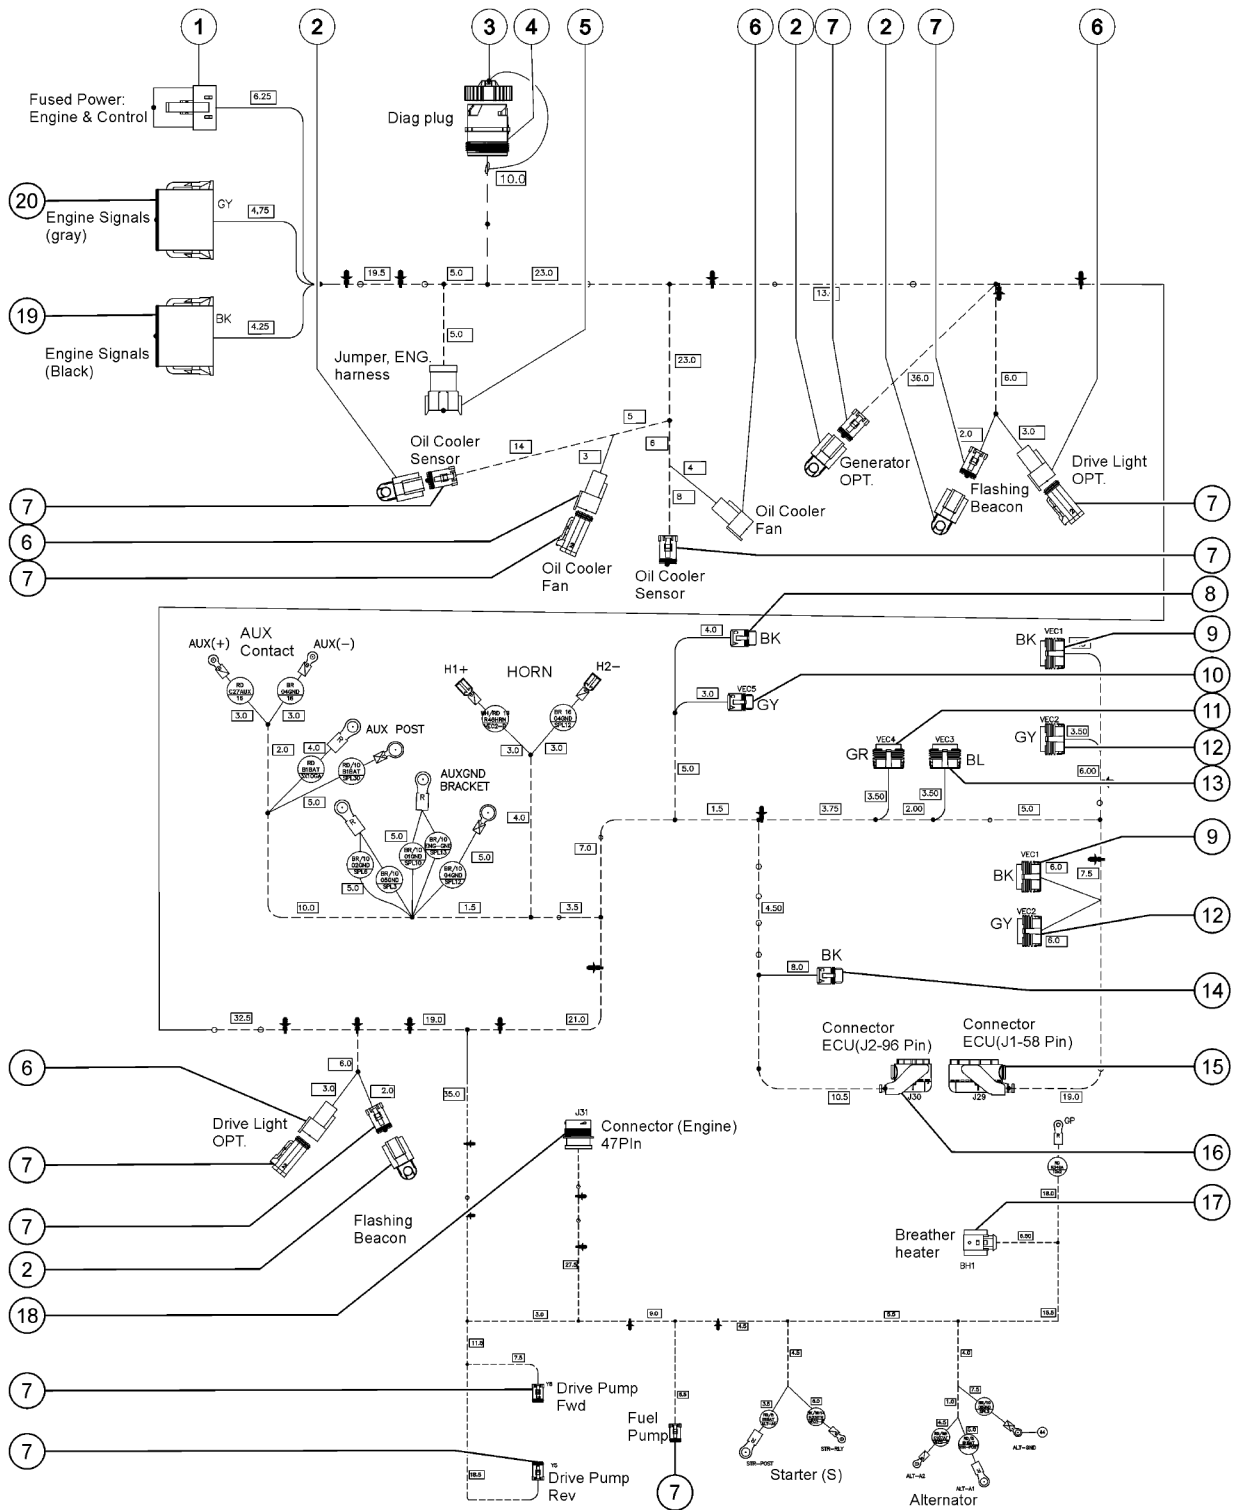

Item	Part No.	Description	Qty.
-	1277950GT	HARNESS, ENGINE, PERKINS P404F-E22T CRDI	1
1	60527GT	CONN,PLUG 4 WAY,12-14GA***	1
1-	60528GT	LOCK,PLUG 4 WAY,12-14GA***	1
2	229110GT	CONN.CAP,2 WAY DT SERIES	4
3	823053GT	CONN,DUST CAP,RECEP,9-WAY GRAY	1
4	823052GT	CONN,RECEP 9-WAY,FL. GRAY	1
5	119069GT	CONN,RECEP 8 WAY ENDCAP DT	1
5-	60447GT	LOCK,RECEP 8 WAY,14-18GA	1
6	119065GT	CONN,RECEP 2 WAY,14-18GA	4
6-	60439GT	LOCK,RECEP 2 WAY, 14-18GA	4
7	119056GT	CONN PLUG 2 WAY ENDCAP DT	11
7-	60425GT	LOCK,PLUG 2 WAY, 14-18GA	11
8	822467GT	CONN,2WAY CBT MALE,BLACK	2
8-	822469GT	LOCK,2WAY CBT TP2 SEALED	2
9	822464GT	CONN,8WAY CBT MALE,BLACK	2
9-	822466GT	LOCK,8WAY CBT TP2 SEALED	2
10	822468GT	CONN,2WAY CBT MALE,GRAY	1
10-	822466GT	LOCK,8WAY CBT TP2 SEALED	1
11	822463GT	CONN,8WAY CBT MALE,GREEN	1
11-	822466GT	LOCK,8WAY CBT TP2 SEALED	1
12	822465GT	CONN,8WAY CBT MALE,GRAY	1
12-	822466GT	LOCK,8WAY CBT TP2 SEALED	1
13	822462GT	CONN,8WAY CBT MALE,BLUE	1
13-	822466GT	LOCK,8WAY CBT TP2 SEALED	1
14	822467GT	CONN,2WAY CBT MALE,BLACK	2
14-	822469GT	LOCK,2WAY CBT TP2 SEALED	1
15	1284964GT	CONN, PLUG, 96 WAY	1
16	1284956GT	CONN, PLUG, 58 WAY	1