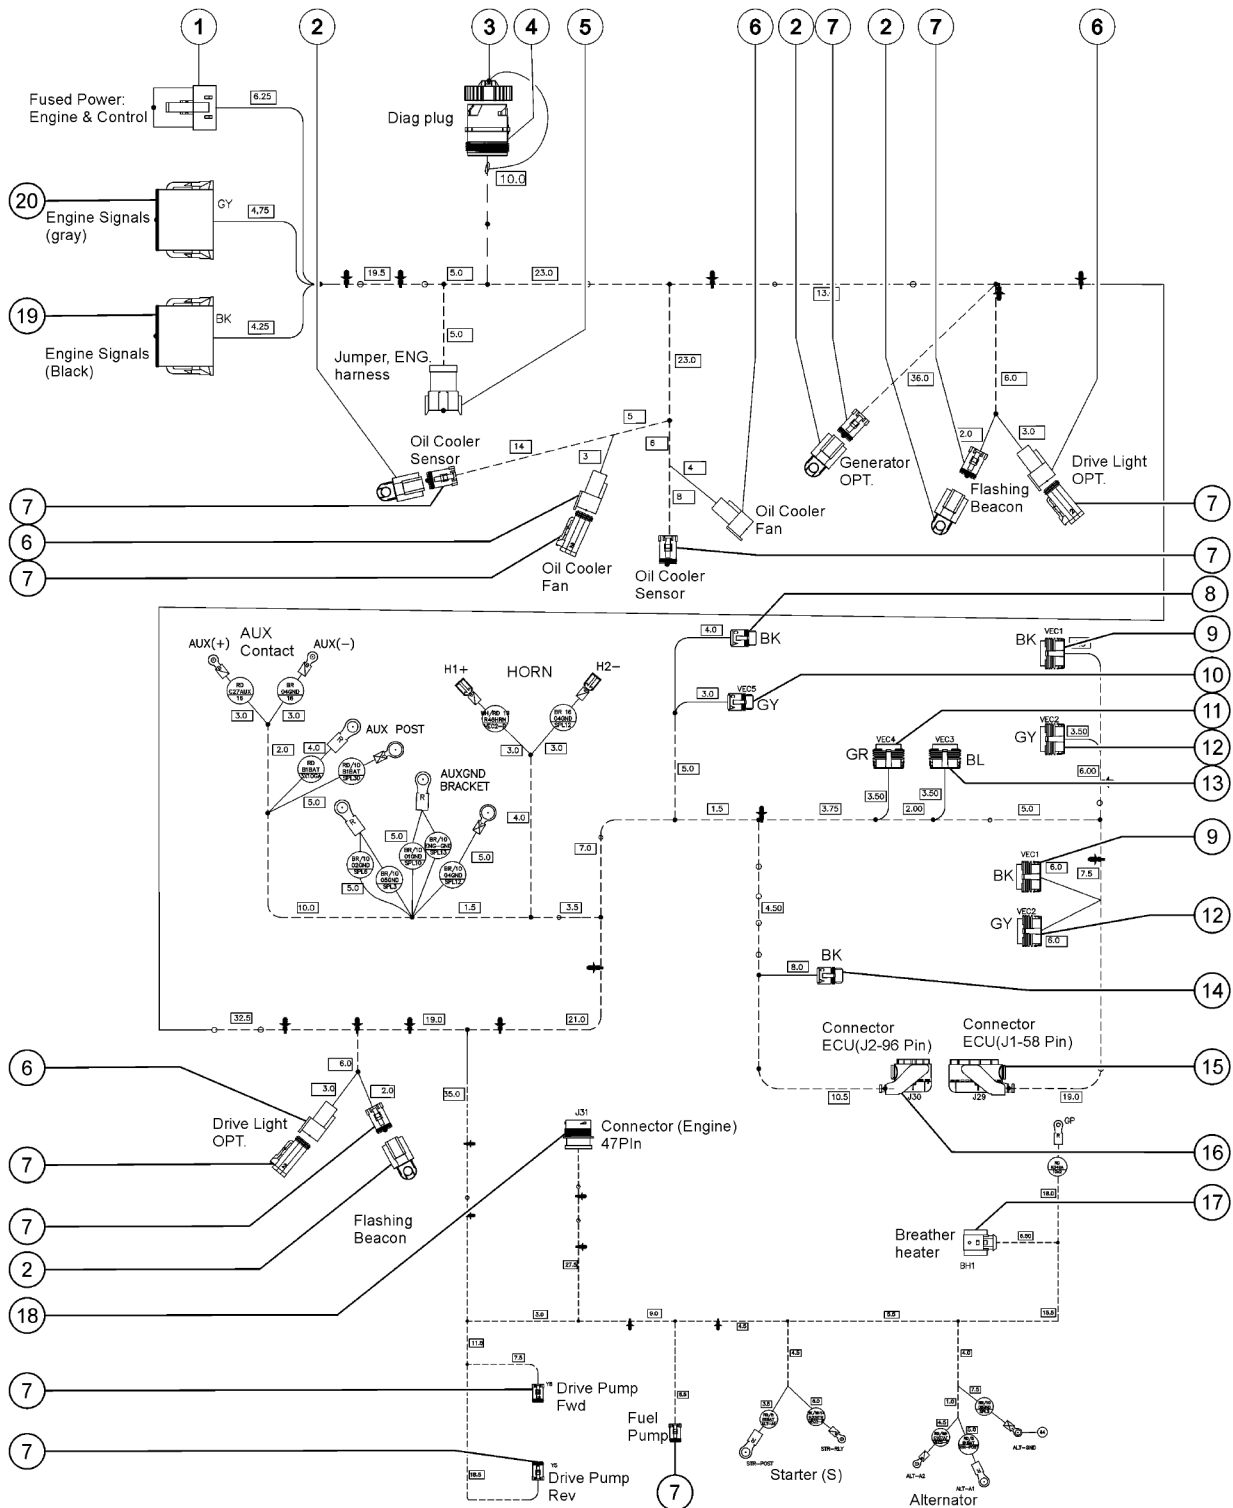

<i>Item</i>	<i>Part No.</i>	<i>Description</i>	<i>Qty.</i>
17	1258096GT	CONN,PLUG,TYCO2.8MM,2-WAY	1
18	1284969GT	CONN, PLUG, 47 WAY, EIC	1
19	119062GT	CONN,PLUG 12 WAY,14-18GA,BLACK	1
19-	60435GT	LOCK, PLUG 12WAY, 14-18GA, GRN	1
20	119061GT	CONN PLUG 12 WAY ENDCAP DT GY	1
20-	60435GT	LOCK, PLUG 12WAY, 14-18GA, GRN	1