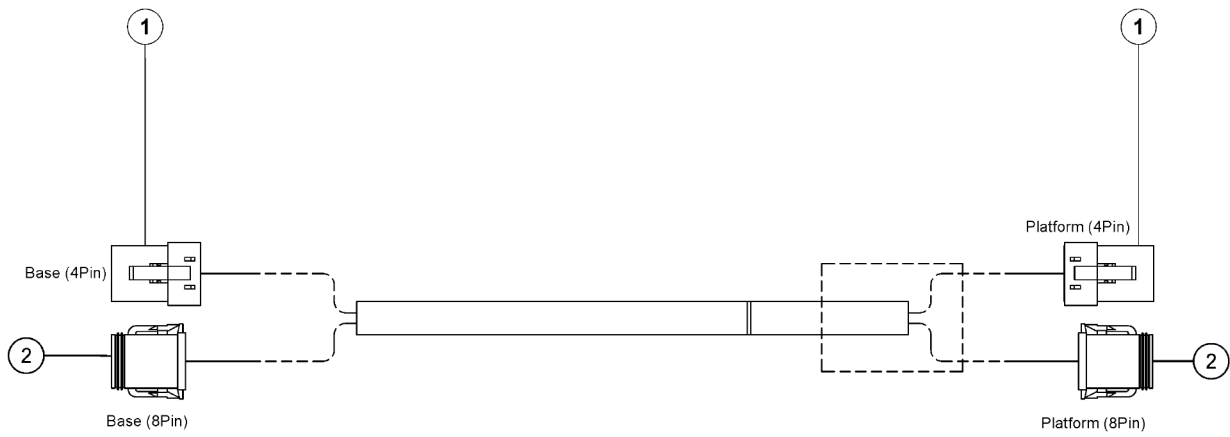

311.109A Harness, Boom, S-40 XC