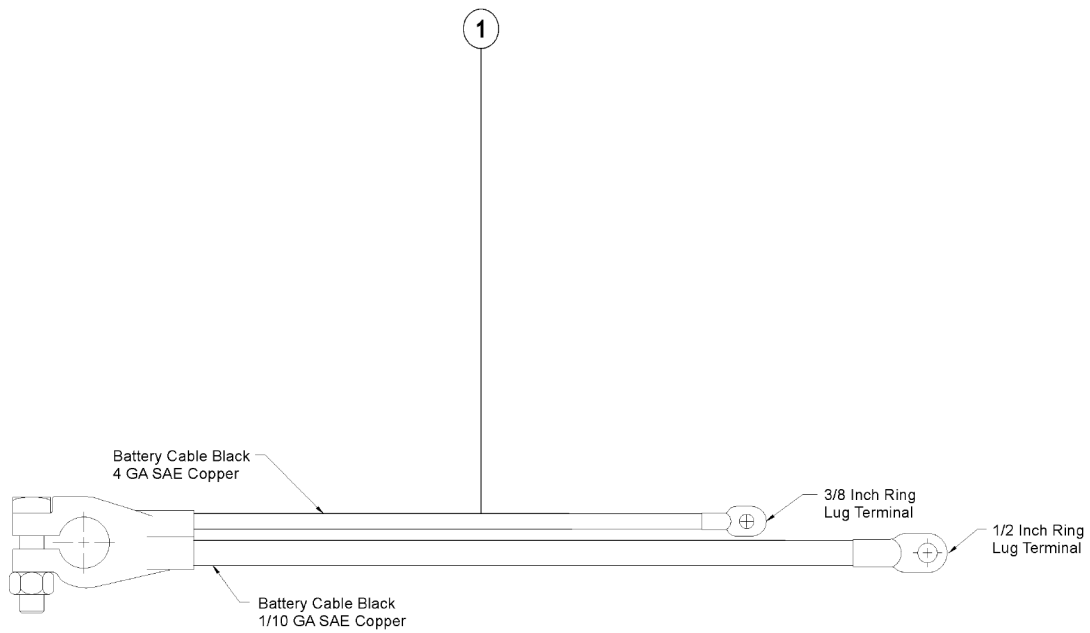

311.123A Battery Cable, D2011, D2.9T, P404F Engine, Negative