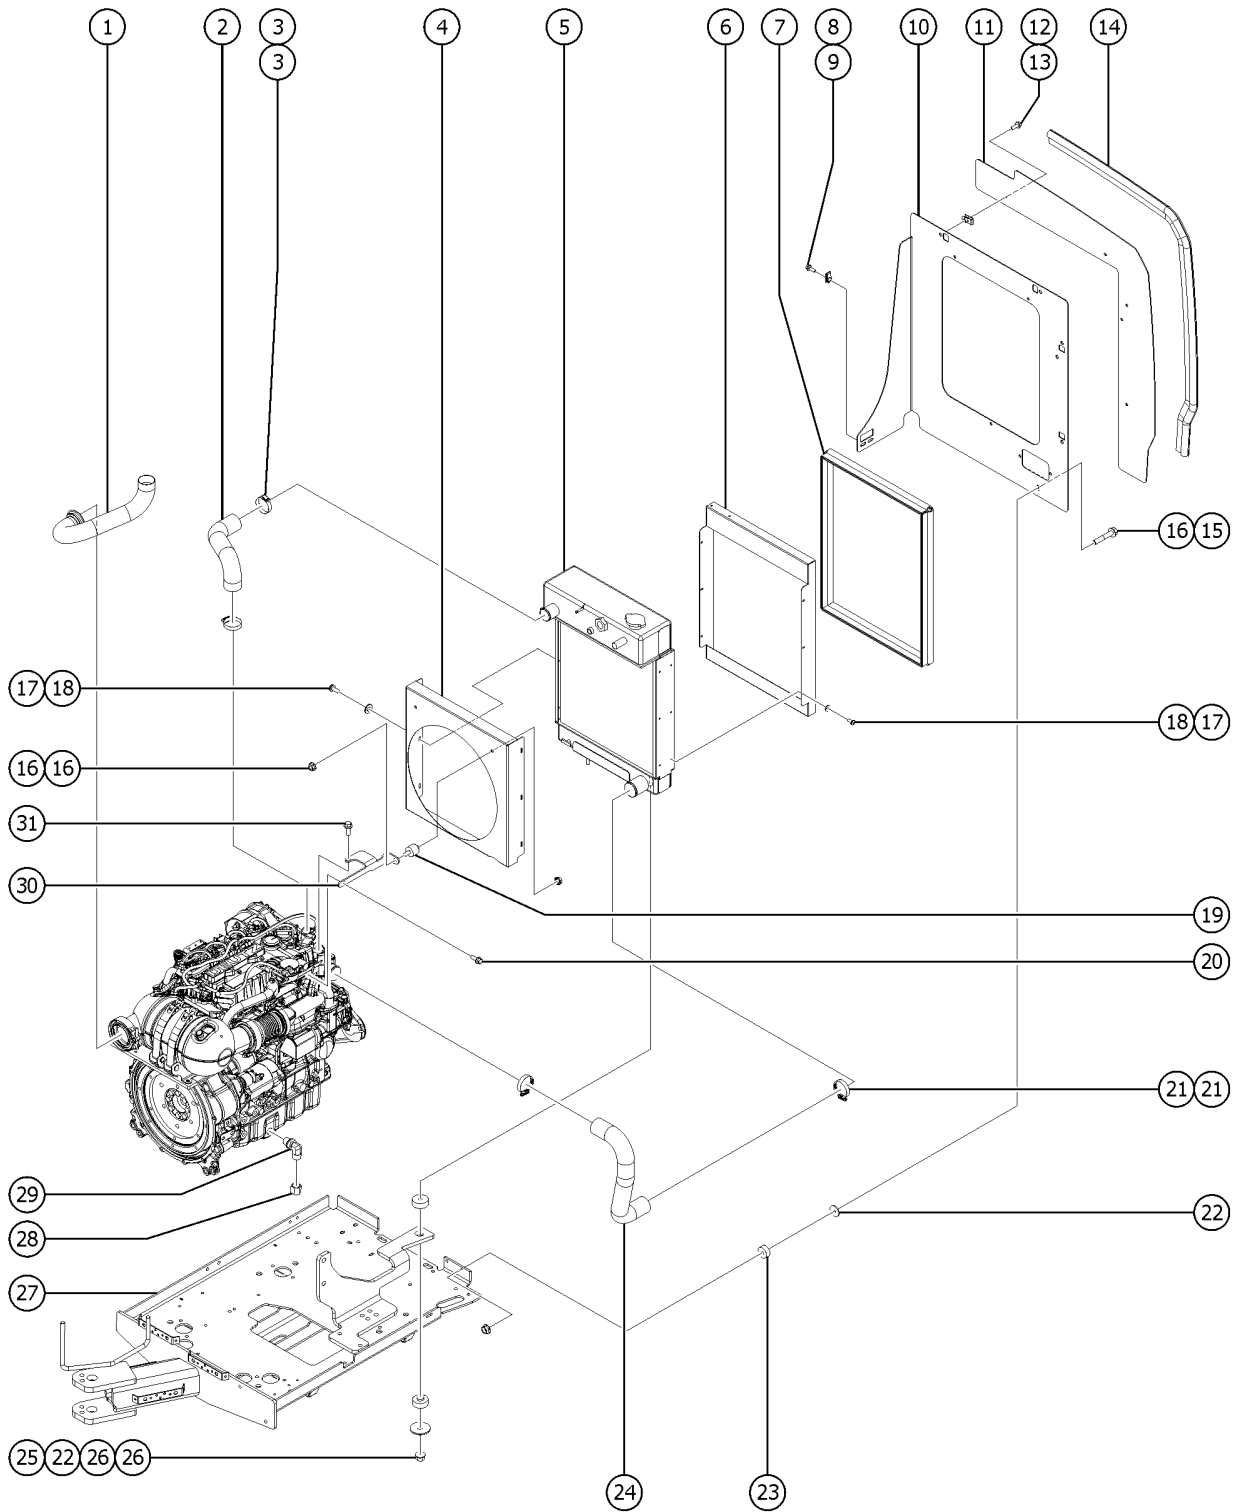

413.1 Deutz D2.9L4 Engine, View 2

<i>Item</i>	<i>Part No.</i>	<i>Description</i>	<i>Qty.</i>
28	69775GT	CAP,520112-8	1
29	54428GT	FITTING,HYDRAULIC,90DEG,O-RING	1
30	214237GT	FORMING,RAD BRACE,DEUTZ D2.9	1
31	824132GT	SCREW,HHF,M8-1.25X20,DIN6921,10.9,ZAB	1