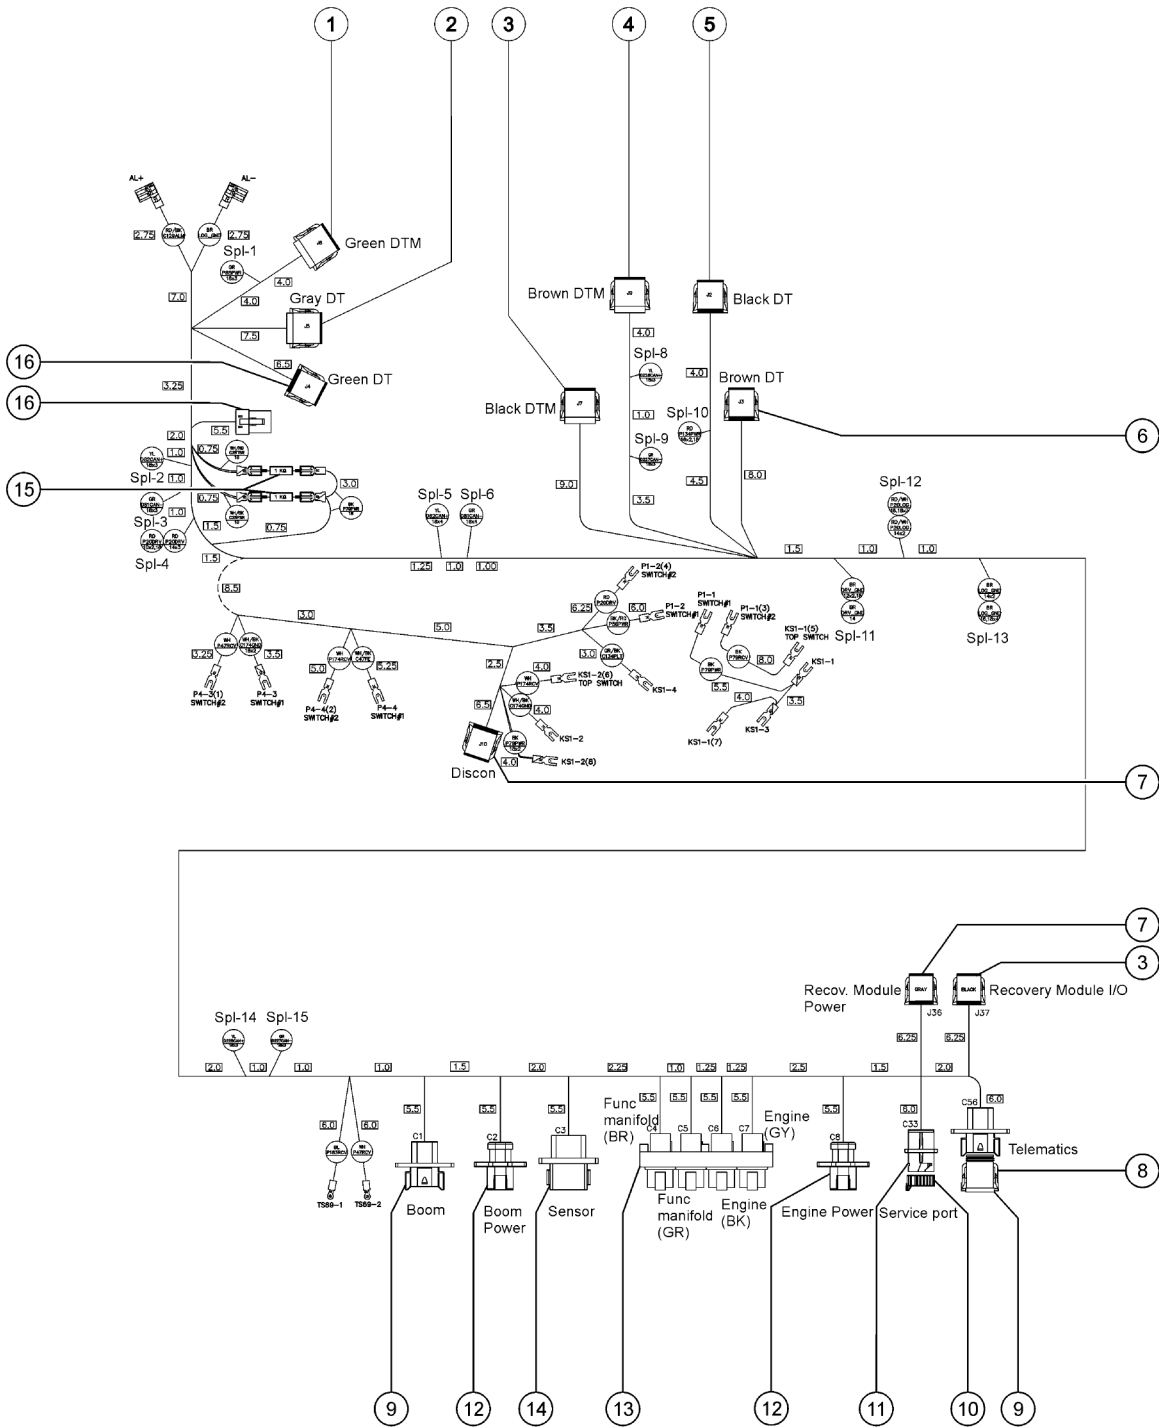

311.108 Harness, GCON Box, ALC600

Item	Part No.	Description	Qty.
-	1288347GT	HARNESS GBOX ALC600	1
1	1258100GT	CONN,PLUG 12D WAY DTM 18-20GA	1
1-	88332GT	LOCK,PLUG 12 WAY DTM 18-20GA	1
2	119061GT	CONN PLUG 12 WAY ENDCAP DT GY	1
2-	60435GT	LOCK, PLUG 12WAY, 14-18GA, GRN	1
3	106780GT	CONN,PLUG 12B WAY DTM 18-20GA	2
3-	88332GT	LOCK,PLUG 12 WAY DTM 18-20GA	2
4	822250GT	CONN,PLUG 12C WAY DTM 18-20GA	1
4-	88332GT	LOCK,PLUG 12 WAY DTM 18-20GA	1
5	119062GT	CONN,PLUG 12 WAY,14-18GA,BLACK	1
5-	60435GT	LOCK, PLUG 12WAY, 14-18GA, GRN	1
6	119064GT	CONN PLUG 12 WAY ENDCAP DT BR	1
6-	60435GT	LOCK, PLUG 12WAY, 14-18GA, GRN	1
7	88331GT	CONN,PLUG 12A WAY DTM 18-20GA	2
7-	88332GT	LOCK,PLUG 12 WAY DTM 18-20GA	2
8	1258768GT	CONN,PLUG 8WAY,BLOCKED GROMMET	1
9	87755GT	CONN,RECEP 8 WAY 14-18GA,FL	2
9-	60447GT	LOCK,RECEP 8 WAY,14-18GA	2
10	1272122GT	CONNECTOR, RECEPTACLE, 5 WAY, CIRCULAR	1
11	1272123GT	DUST CAP, RECEPTACLE, 5 WAY, CIRCULAR	1
12	73717GT	CONN,RECEP 4 WAY,12-14GA FL***	2
12-	60526GT	LOCK,RECEP 4 WAY,12-14GA	2
13	73736GT	CONN,RECEP 48 WAY,4 X 12	1
13-	54255GT	LOCK,RECEP 12 WAY, 14-18GA	4
14	73730GT	CONN,RECEP 12 WAY,GRY FLANGE	1
14-	54255GT	LOCK,RECEP 12 WAY, 14-18GA	1
15	1289592GT	RESISTOR, 1K, 25W to SN S45XCH-223 (no longer produced for this harness)	2
16	60527GT	CONN,PLUG 4 WAY,12-14GA***	1