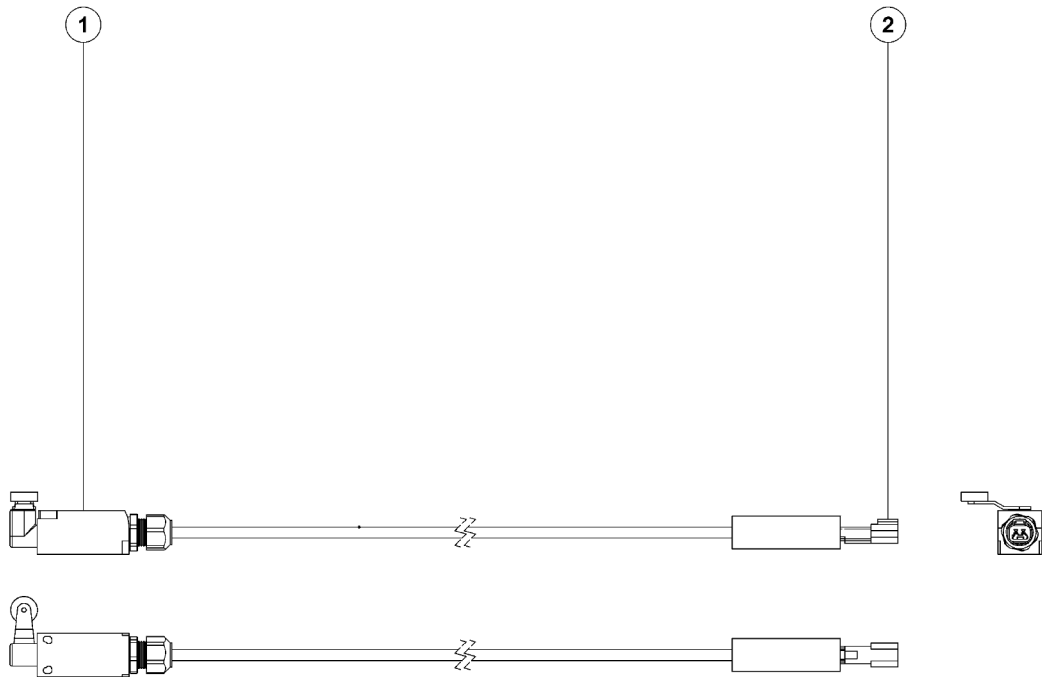

311.112 Harness, Drive Enable