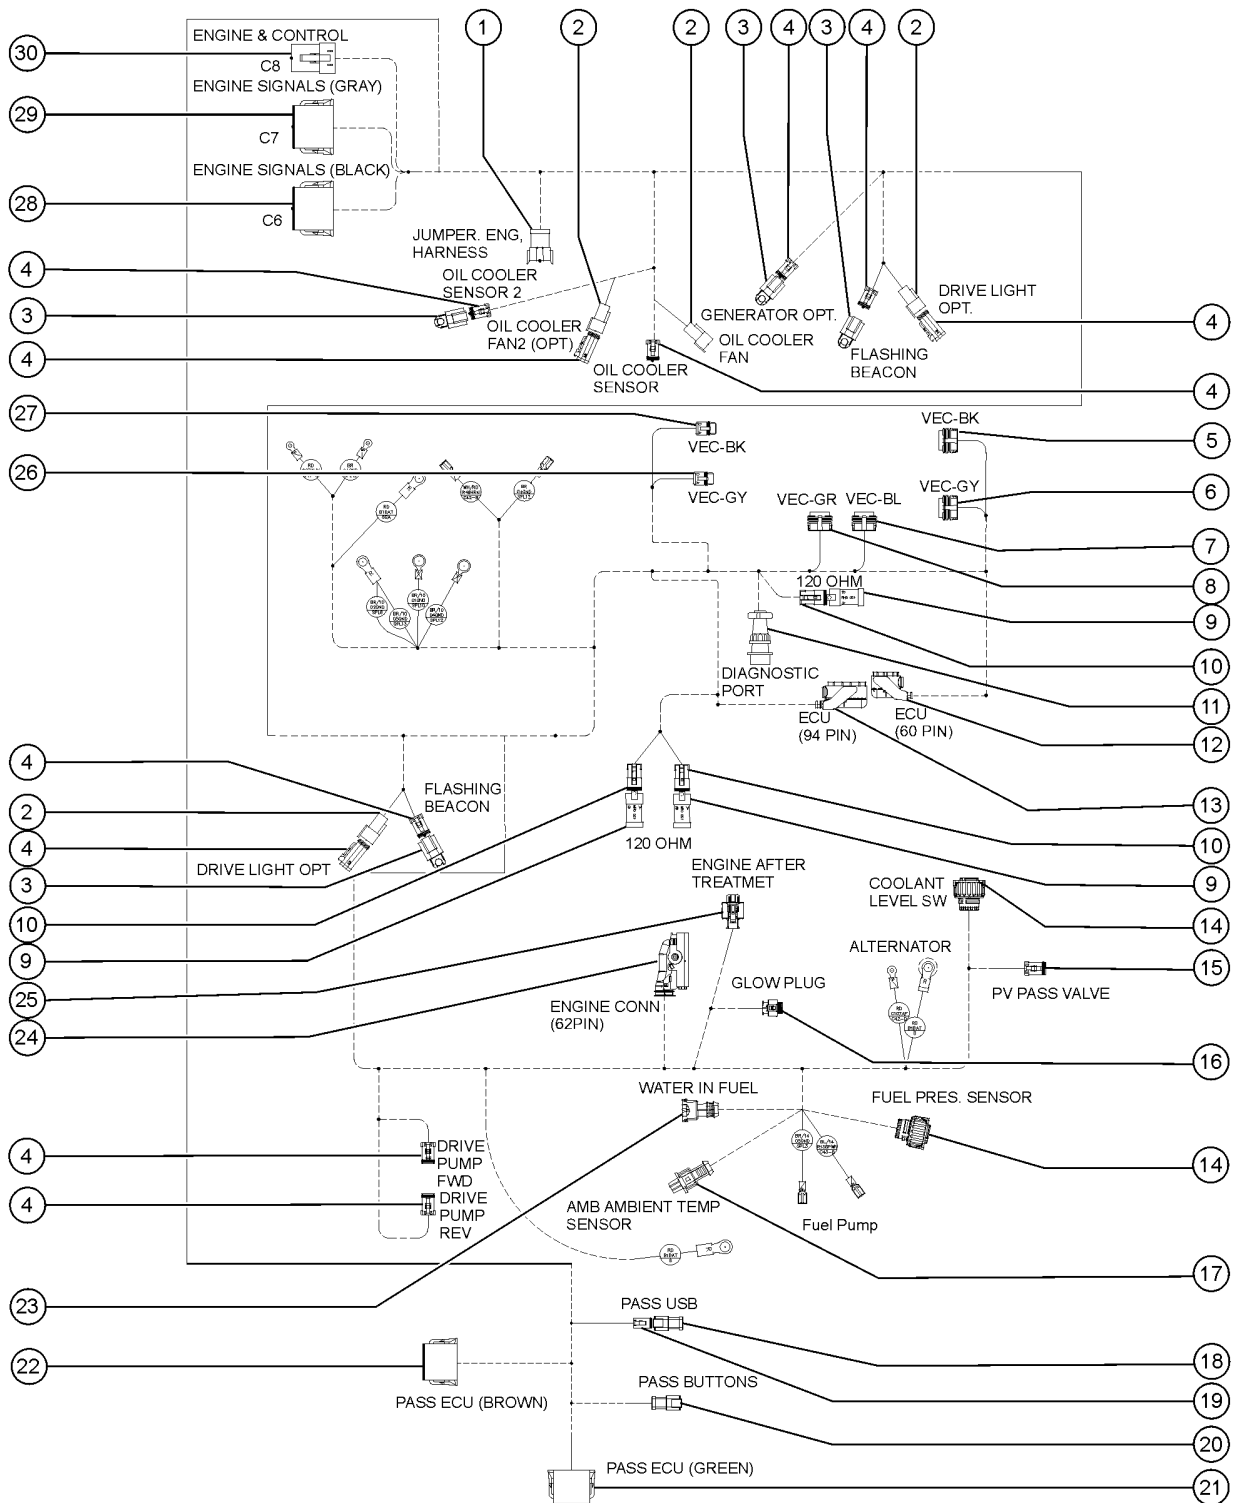

311.118E Harness, Deutz 2.2L3 Stage V, S40/45 XC

Item	Part No.	Description	Qty.
	1298806GT	HARNESS, DEUTZ 2.2L3 STAGE V, S40/45 XC	1
1	119069GT	CONN,RECEP 8 WAY ENDCAP DT	1
1-	60447GT	LOCK,RECEP 8 WAY,14-18GA	1
2	119065GT	CONN,RECEP 2 WAY,14-18GA	4
2-	60439GT	LOCK,RECEP 2 WAY, 14-18GA	4
3	229110GT	CONN.CAP,2 WAY DT SERIES	4
4	119056GT	CONN PLUG 2 WAY ENDCAP DT	10
4-	60425GT	LOCK,PLUG 2 WAY, 14-18GA	10
5	822464GT	CONN,8WAY CBT MALE,BLACK	1
5-	822466GT	LOCK,8WAY CBT TP2 SEALED	1
6	822465GT	CONN,8WAY CBT MALE,GRAY	1
6-	822466GT	LOCK,8WAY CBT TP2 SEALED	1
7	822462GT	CONN,8WAY CBT MALE,BLUE	1
7-	822466GT	LOCK,8WAY CBT TP2 SEALED	1
8	822463GT	CONN,8WAY CBT MALE,GREEN	1
8-	822466GT	LOCK,8WAY CBT TP2 SEALED	1
9	60452GT	CONN,RESISTOR, 3 WAY SAE J1939	3
10	119057GT	CONN PLUG 3 WAY ENDCAP DT	3
10-	60459GT	LOCK,PLUG 3 WAY,SAE J1939	3
11	822448GT	CONN,REC,CANN TR 12WAY,SIZE14	1
12	822438GT	CONN KIT,RECEP 60POS,AMP MQS 1.5	1
13	822439GT	CONN KIT,94POS,AMP MQS1.5/MCP2.8	1
14	822445GT	CONN,CIRC. AMP 4WAY,BLACK	2
15	60428GT	CONN, PLUG 4WAY, 14-18GA	1
15-	60429GT	LOCK, PLUG 4WAY, 14-18GA	1
16	1290925GT	CONN,REC 1 WAY,AMP 8MM NGI, BLACK	1
17	1290927GT	CONN, PLUG 2 WAY, BOSCH	1
18	T112536GT	CONN, RECEP 3 WAY DTM, 16-24 GA	1