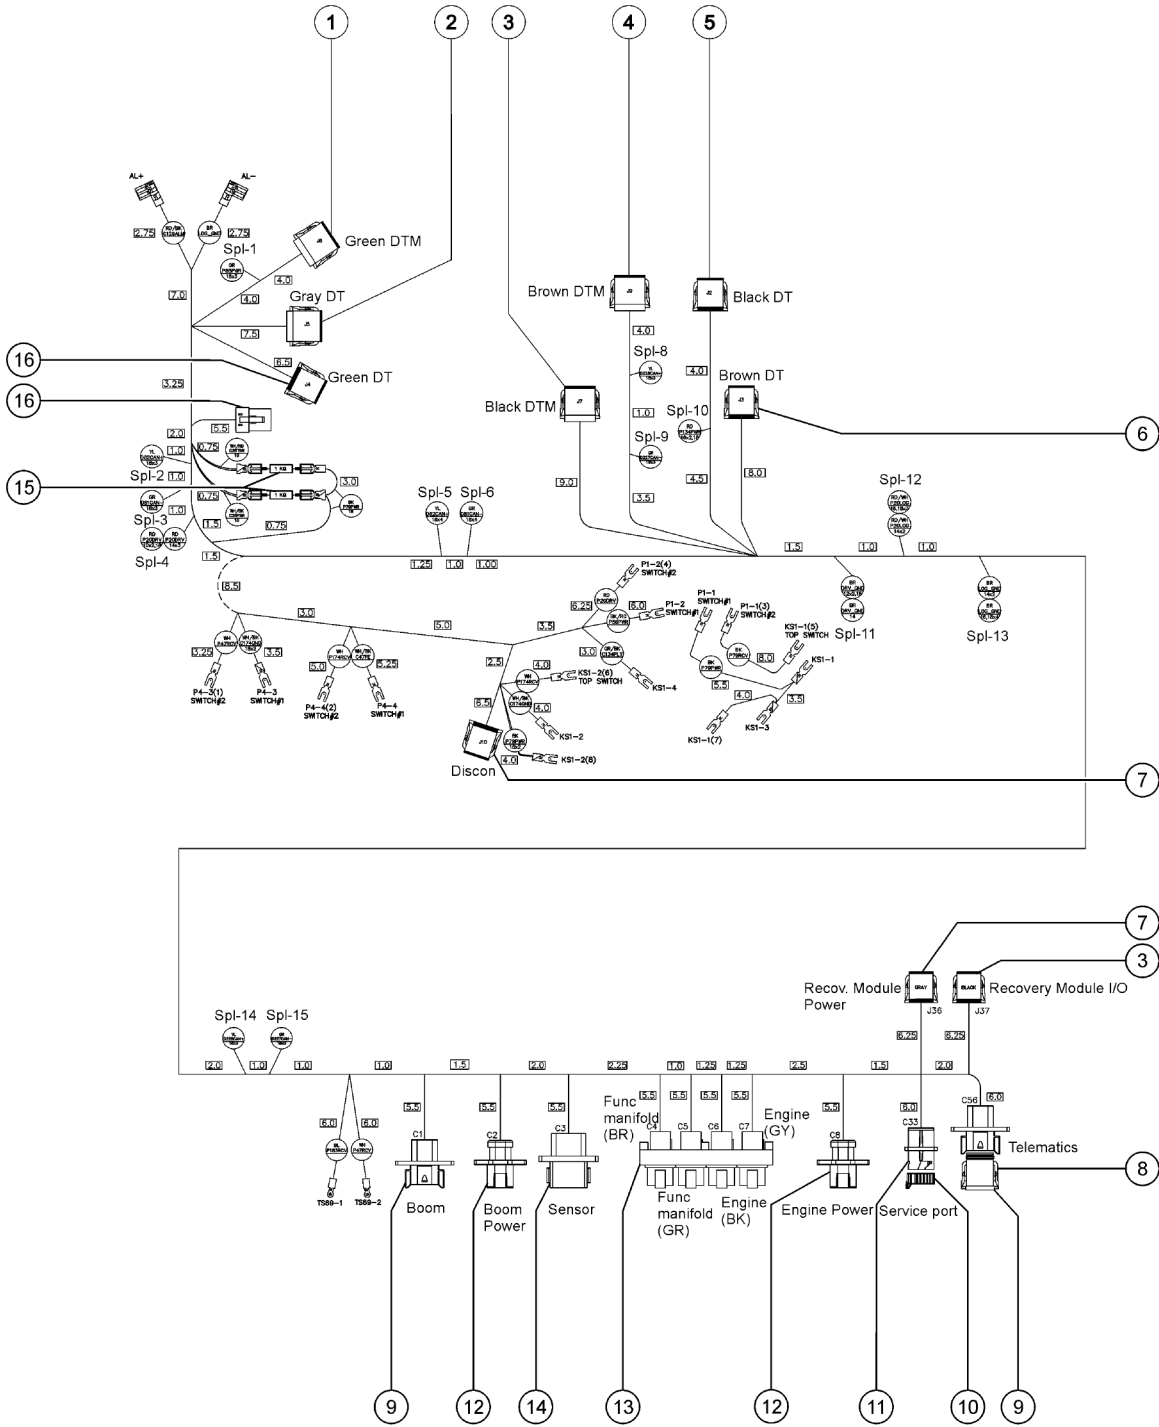

Item	Part No.	Description	Qty.
-	1288347GT	HARNESS GBOX ALC600	1
1	1258100GT	CONN,PLUG 12D WAY DTM 18-20GA	1
1-	88332GT	LOCK,PLUG 12 WAY DTM 18-20GA	1
2	119061GT	CONN PLUG 12 WAY ENDCAP DT GY	1
2-	60435GT	LOCK, PLUG 12WAY, 14-18GA, GRN	1
3	106780GT	CONN,PLUG 12B WAY DTM 18-20GA	2
3-	88332GT	LOCK,PLUG 12 WAY DTM 18-20GA	2
4	822250GT	CONN,PLUG 12C WAY DTM 18-20GA	1
4-	88332GT	LOCK,PLUG 12 WAY DTM 18-20GA	1
5	119062GT	CONN,PLUG 12 WAY,14-18GA,BLACK	1
5-	60435GT	LOCK, PLUG 12WAY, 14-18GA, GRN	1
6	119064GT	CONN PLUG 12 WAY ENDCAP DT BR	1
6-	60435GT	LOCK, PLUG 12WAY, 14-18GA, GRN	1
7	88331GT	CONN,PLUG 12A WAY DTM 18-20GA	2
7-	88332GT	LOCK,PLUG 12 WAY DTM 18-20GA	2
8	1258768GT	CONN,PLUG 8WAY,BLOCKED GROMMET	1
9	87755GT	CONN,RECEP 8 WAY 14-18GA,FL	2
9-	60447GT	LOCK,RECEP 8 WAY,14-18GA	2
10	1272122GT	CONNECTOR, RECEPTACLE, 5 WAY, CIRCULAR	1
11	1272123GT	DUST CAP, RECEPTACLE, 5 WAY, CIRCULAR	1
12	73717GT	CONN,RECEP 4 WAY,12-14GA FL***	2
12-	60526GT	LOCK,RECEP 4 WAY,12-14GA	2
13	73736GT	CONN,RECEP 48 WAY,4 X 12	1
13-	54255GT	LOCK,RECEP 12 WAY, 14-18GA	4
14	73730GT	CONN,RECEP 12 WAY,GRY FLANGE	1
14-	54255GT	LOCK,RECEP 12 WAY, 14-18GA	1
15	1289592GT	RESISTOR, 1K, 25W to SN S45XCH-223 (no longer produced for this harness)	2
16	60527GT	CONN,PLUG 4 WAY,12-14GA***	1

311.108 Harness, GCON Box, ALC600