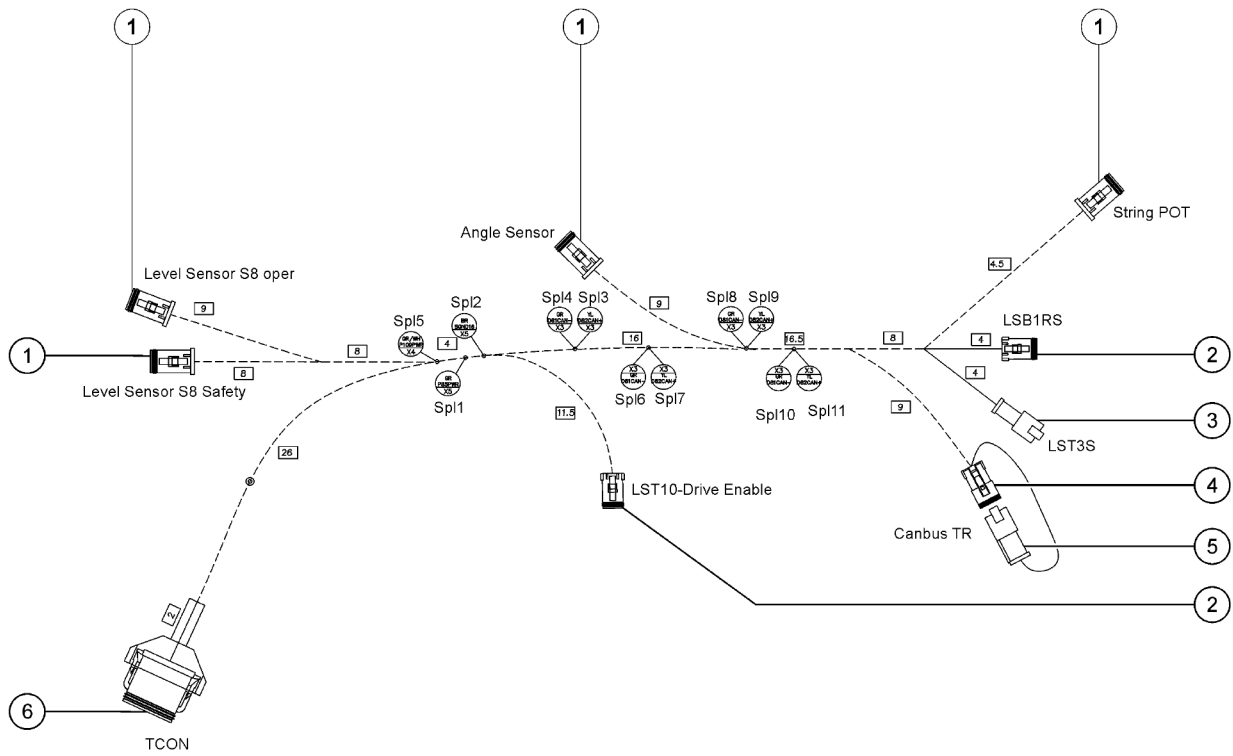

311.110 Harness, Sensors