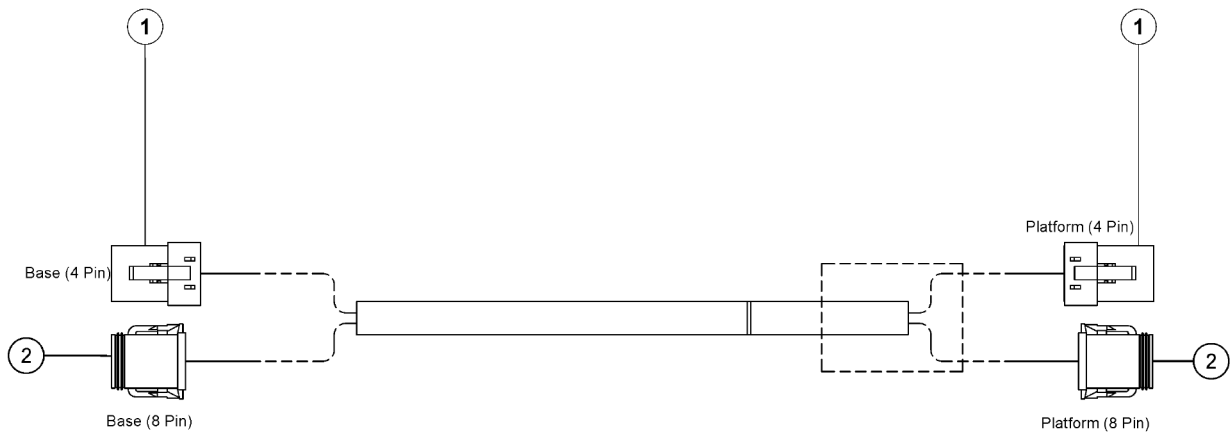

311.109B Harness, Boom, S-45 XC