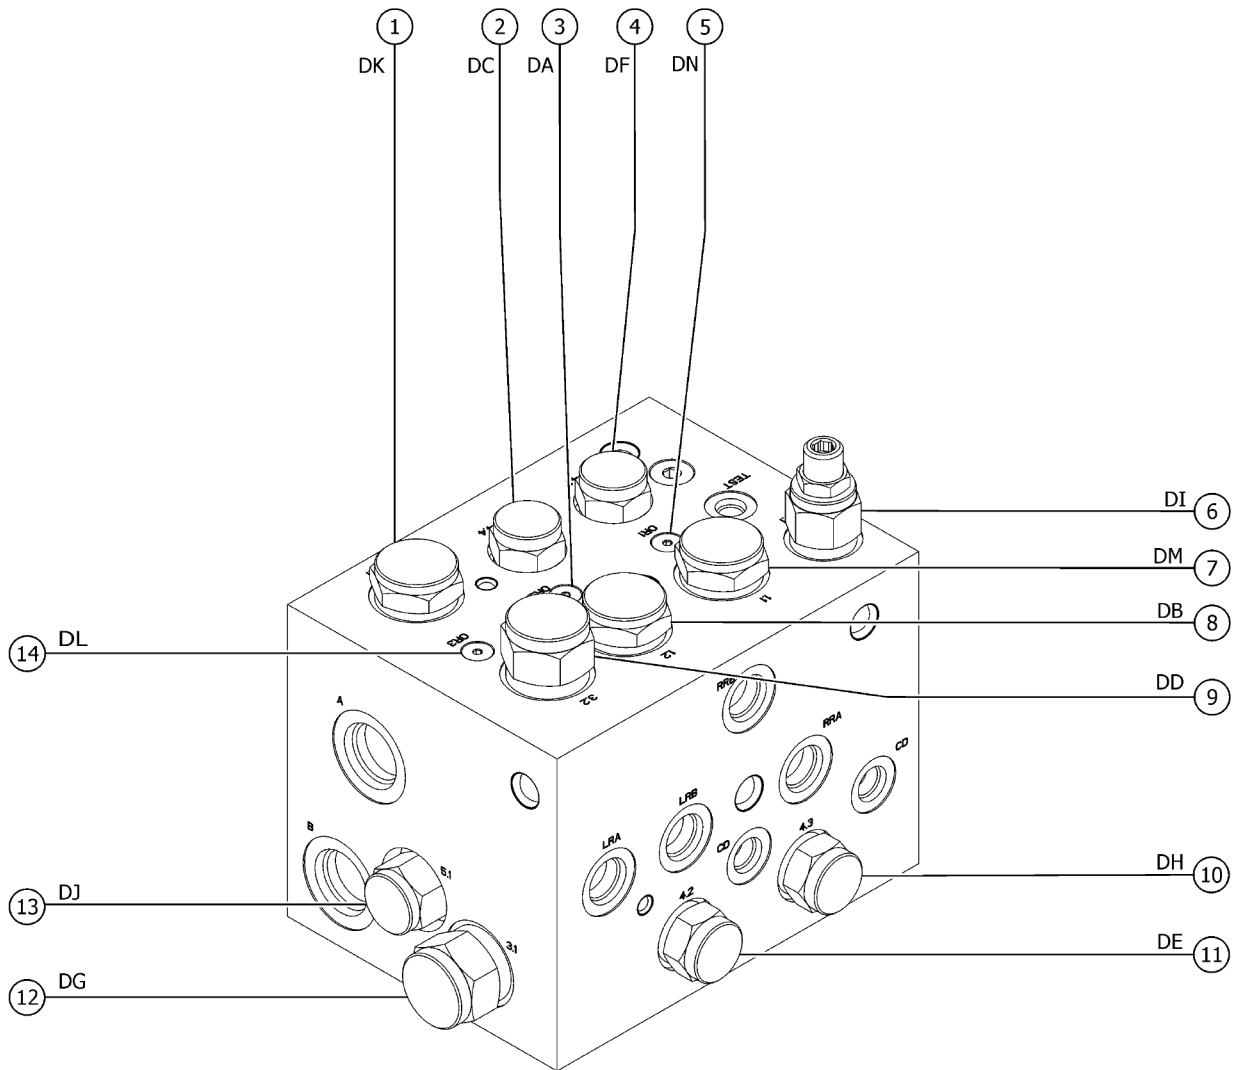

701.1 Function Manifold

<i>Item</i>	<i>Part No.</i>	<i>Description</i>	<i>Qty.</i>
28	1290555GT	PLUG, ORIFICE, 0.6mm ..... I, Brake set delay	1
29	1290553GT	VALVE, SOLENOID, 2POS 3WAY ..... D, Motor displacement control	1

702.1 Traction Manifold