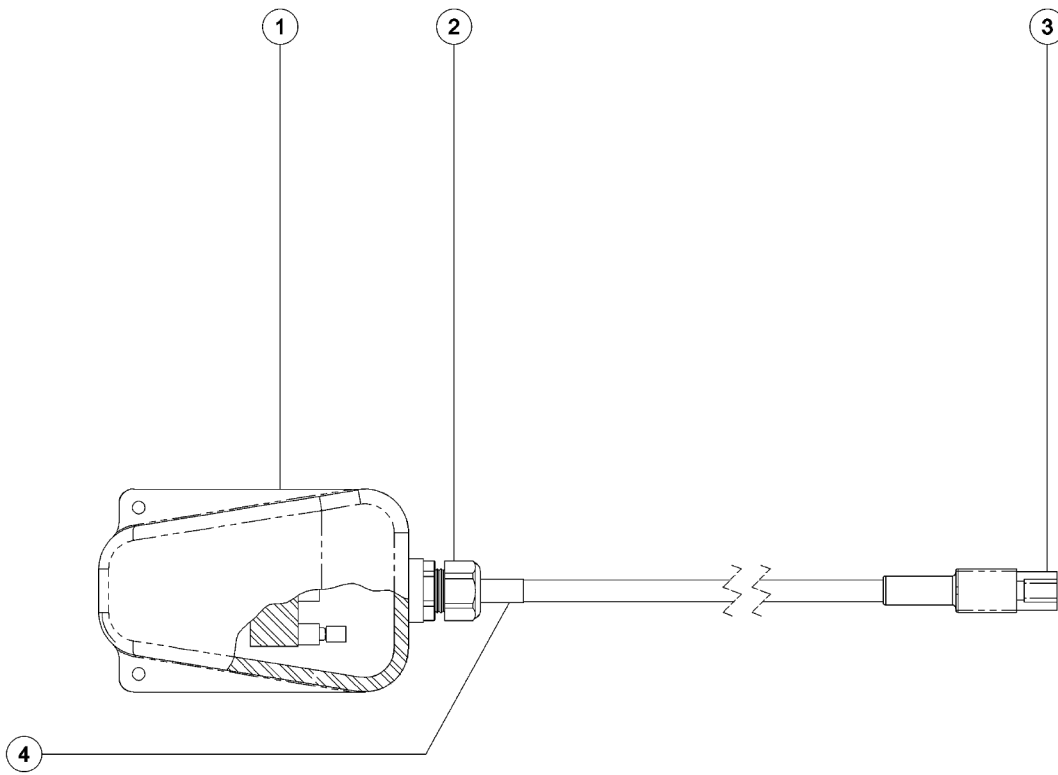

311.104 Harness, Footswitch Assembly

311.104 Harness, Footswitch Assembly

<i>Item</i>	<i>Part No.</i>	<i>Description</i>	<i>Qty.</i>
-	227618GT	ASSEMBLY,FOOTSWITCH	1
1	227564GT	FOOT SWITCH,20A IP65	1
2	33576GT	CONN,SQZ,BLK,1/2NPT,.38-.50,SM	1
3	119065GT	CONN,RECEP 2 WAY,14-18GA	1
3-	60439GT	LOCK,RECEP 2 WAY, 14-18GA	1
4	101199-200GT	SHRINK TUBE,BLACK,RHW,1/2,3:1	1