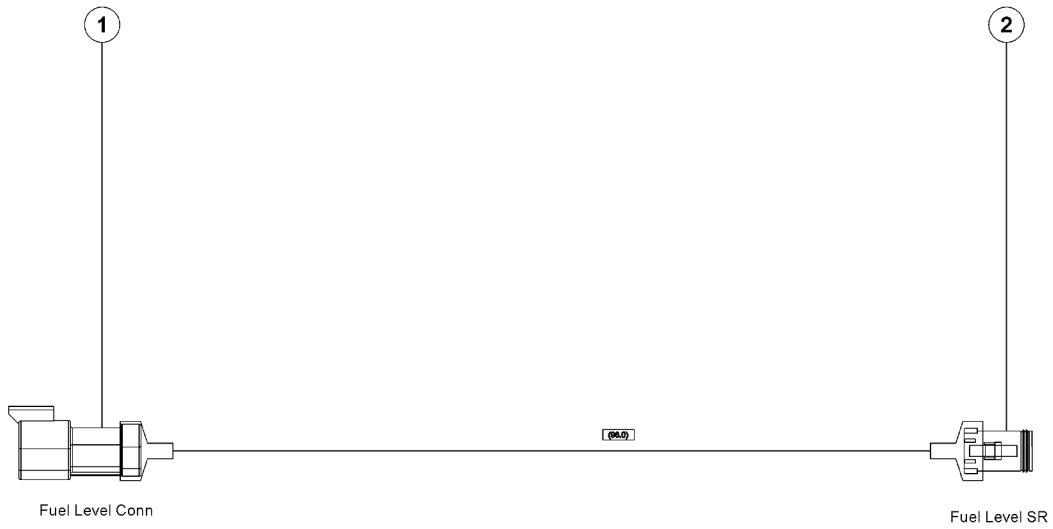

311.115 Harness, Fuel Sensor