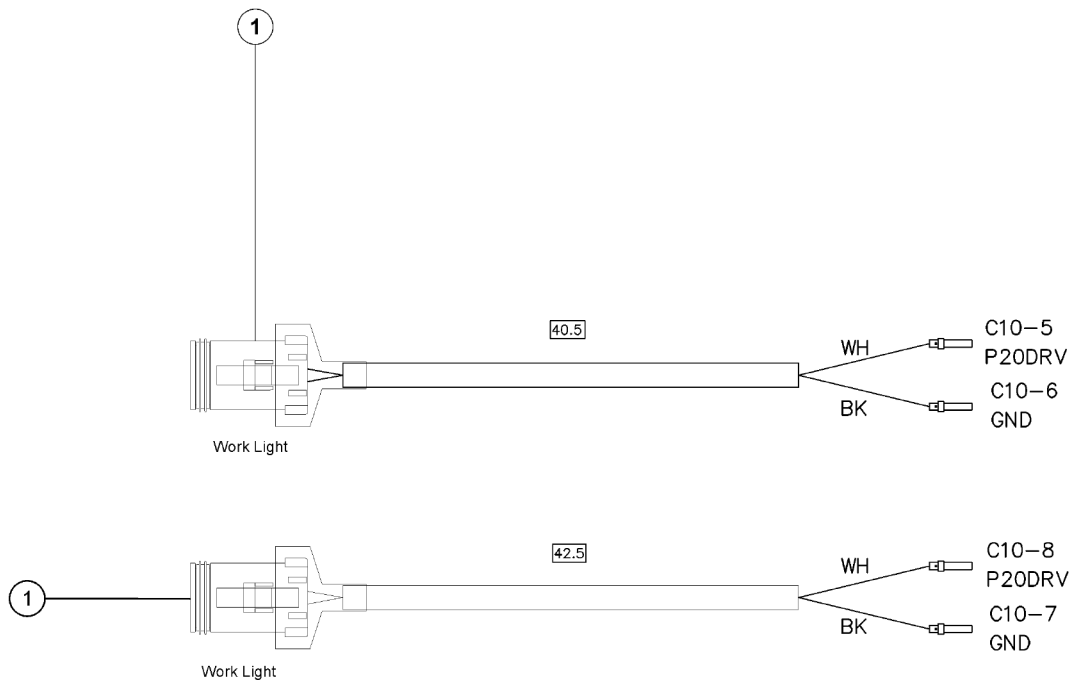

<i>Item</i>	<i>Part No.</i>	<i>Description</i>	<i>Qty.</i>
-	1269721GT	HARNESS, PROX SENSOR,ACP	1
1	119056GT	CONN PLUG 2 WAY ENDCAP DT	1
1-	60425GT	LOCK,PLUG 2 WAY, 14-18GA	1
2	99087GT	WIRE LOOM,1/4 DIA. SLIT	44
3	27391GT	PROXIMITY SENSOR***	1

311.107 Harness, Work Lights