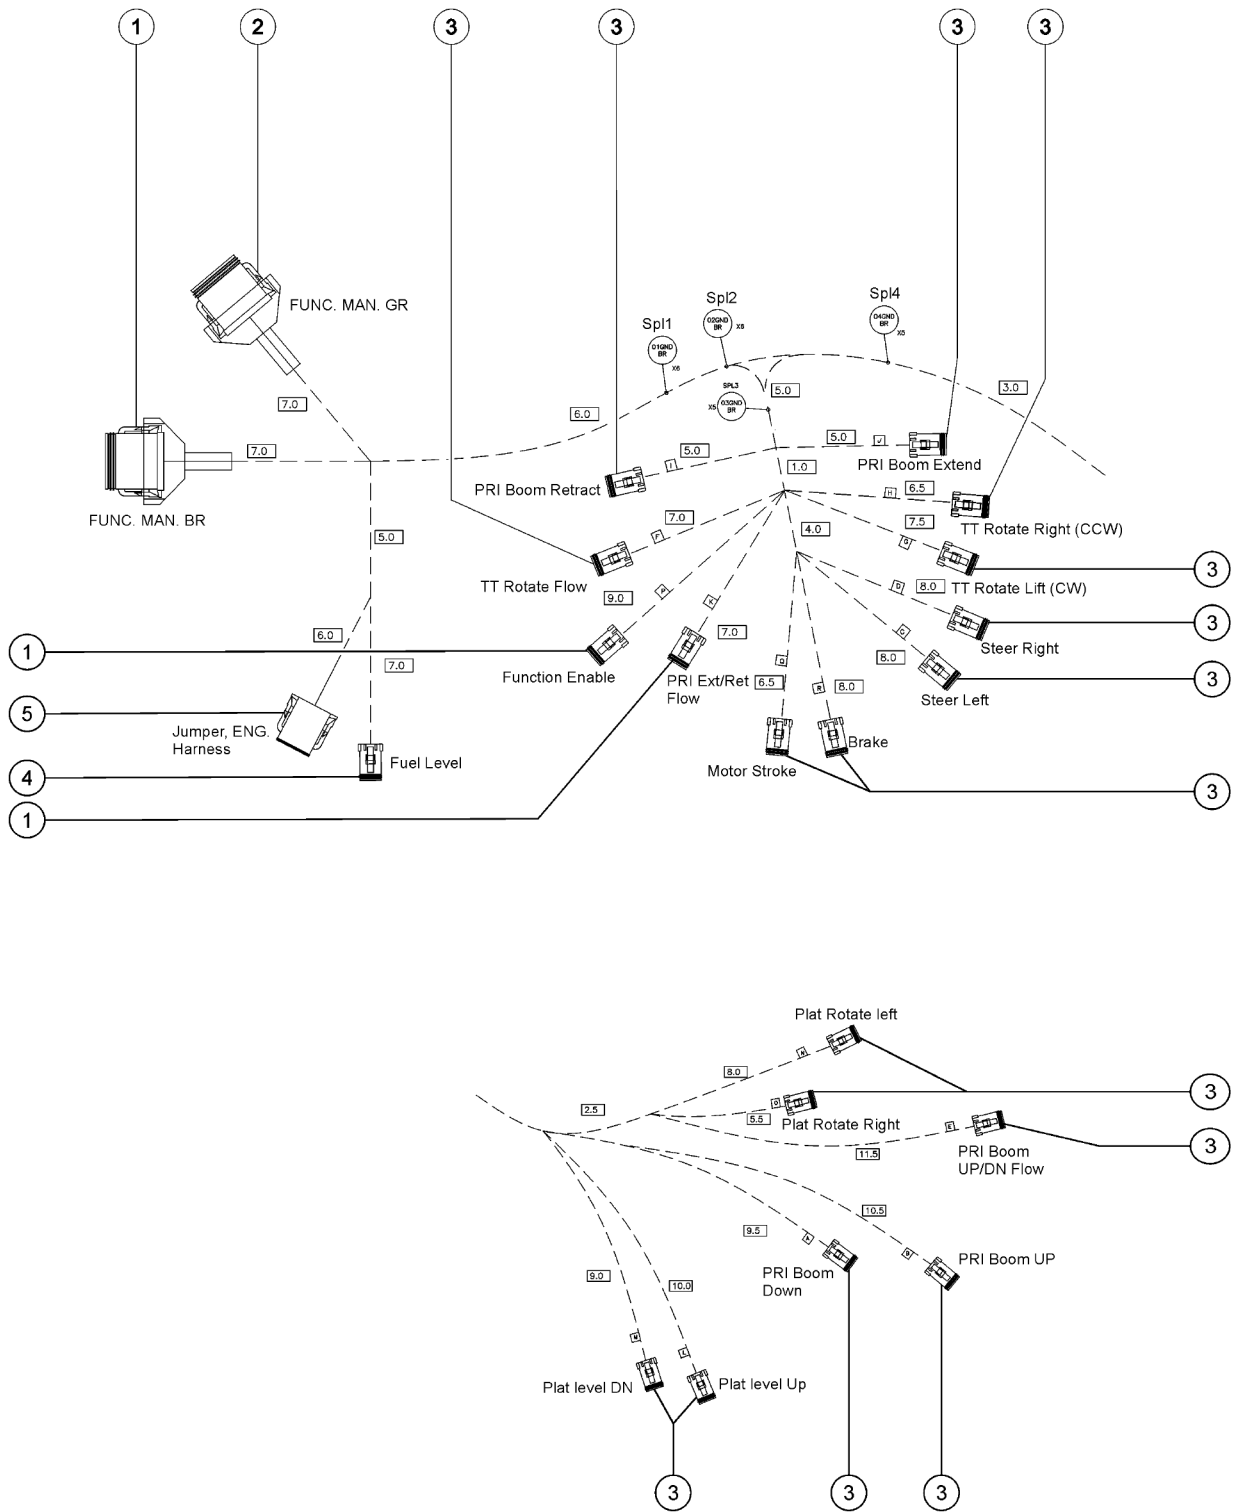

311.114 Harness, Functions