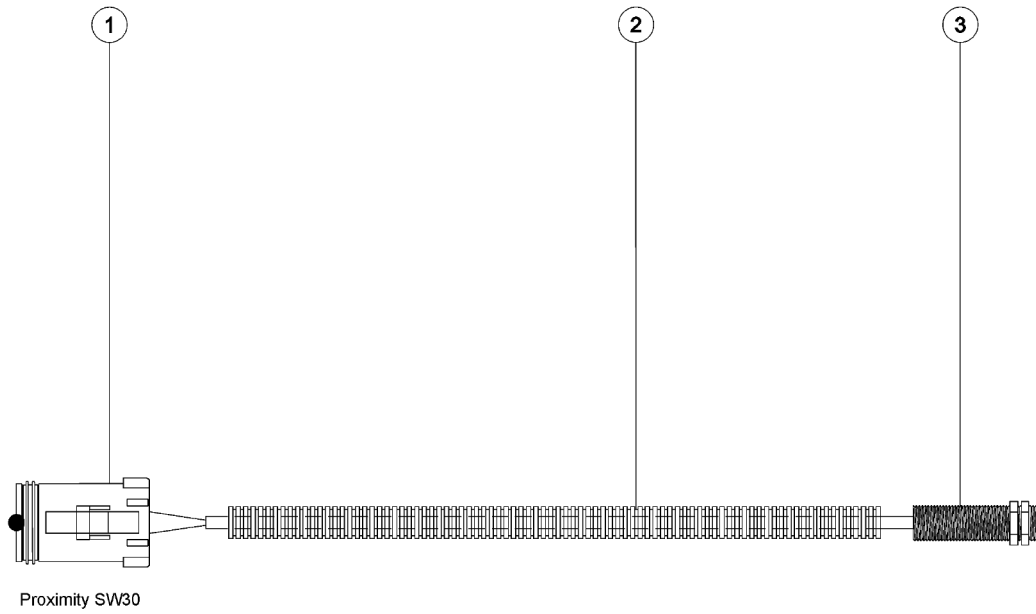

311.106 Harness, ACP Proximity Sensor

<i>Item</i>	<i>Part No.</i>	<i>Description</i>	<i>Qty.</i>
-	1269721GT	HARNESS, PROX SENSOR,ACP	1
1	119056GT	CONN PLUG 2 WAY ENDCAP DT	1
1-	60425GT	LOCK,PLUG 2 WAY, 14-18GA	1
2	99087GT	WIRE LOOM,1/4 DIA. SLIT	44
3	27391GT	PROXIMITY SENSOR***	1