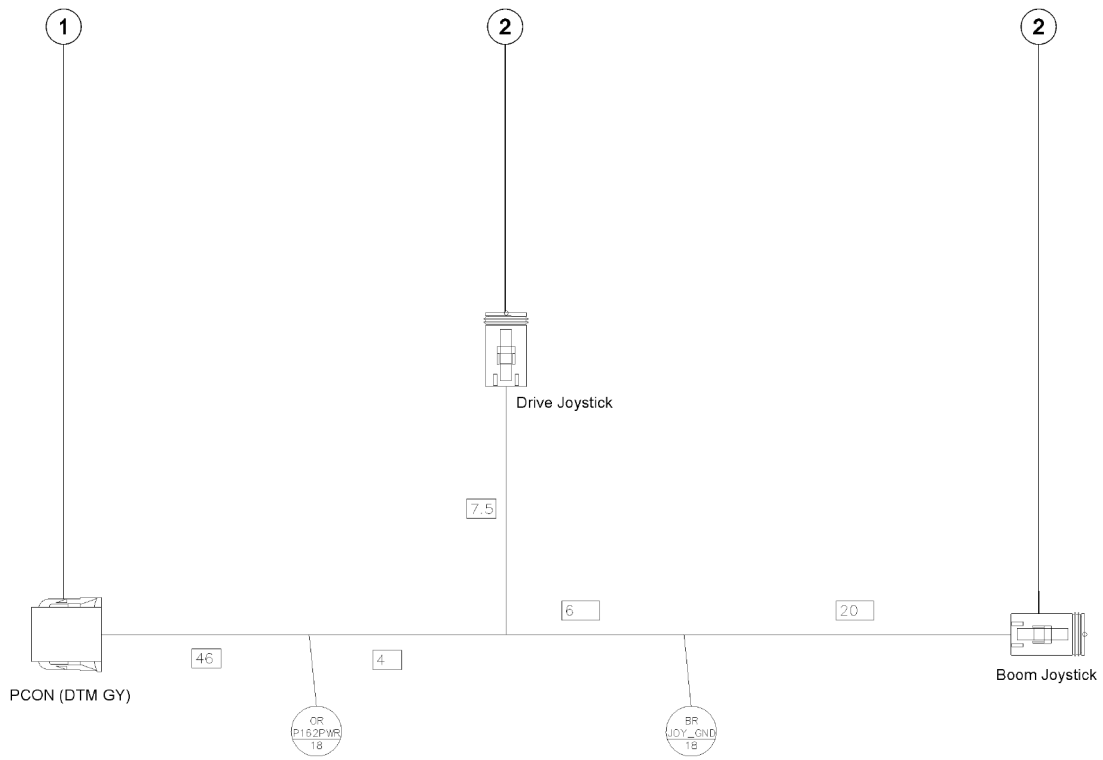

311.102 Harness, Joystick, ALC600