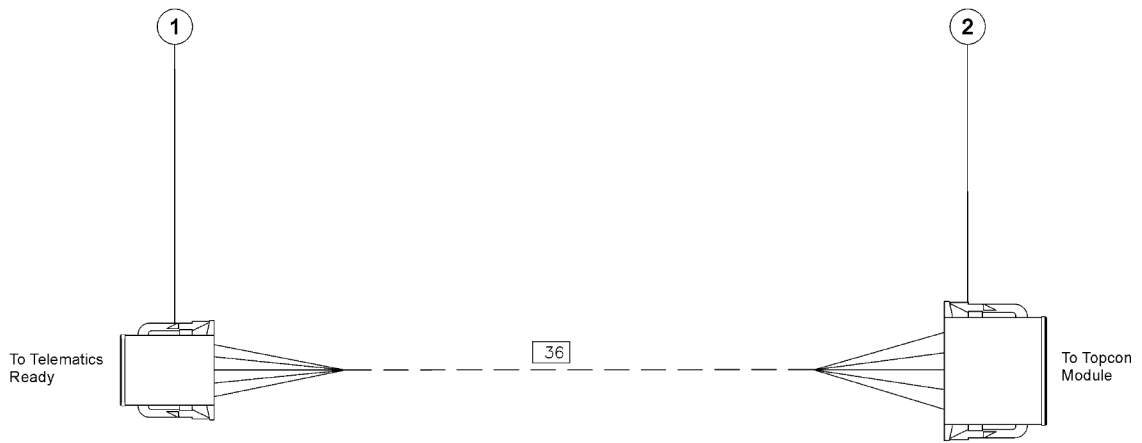

311.124B Harness, Telematics, Top Con